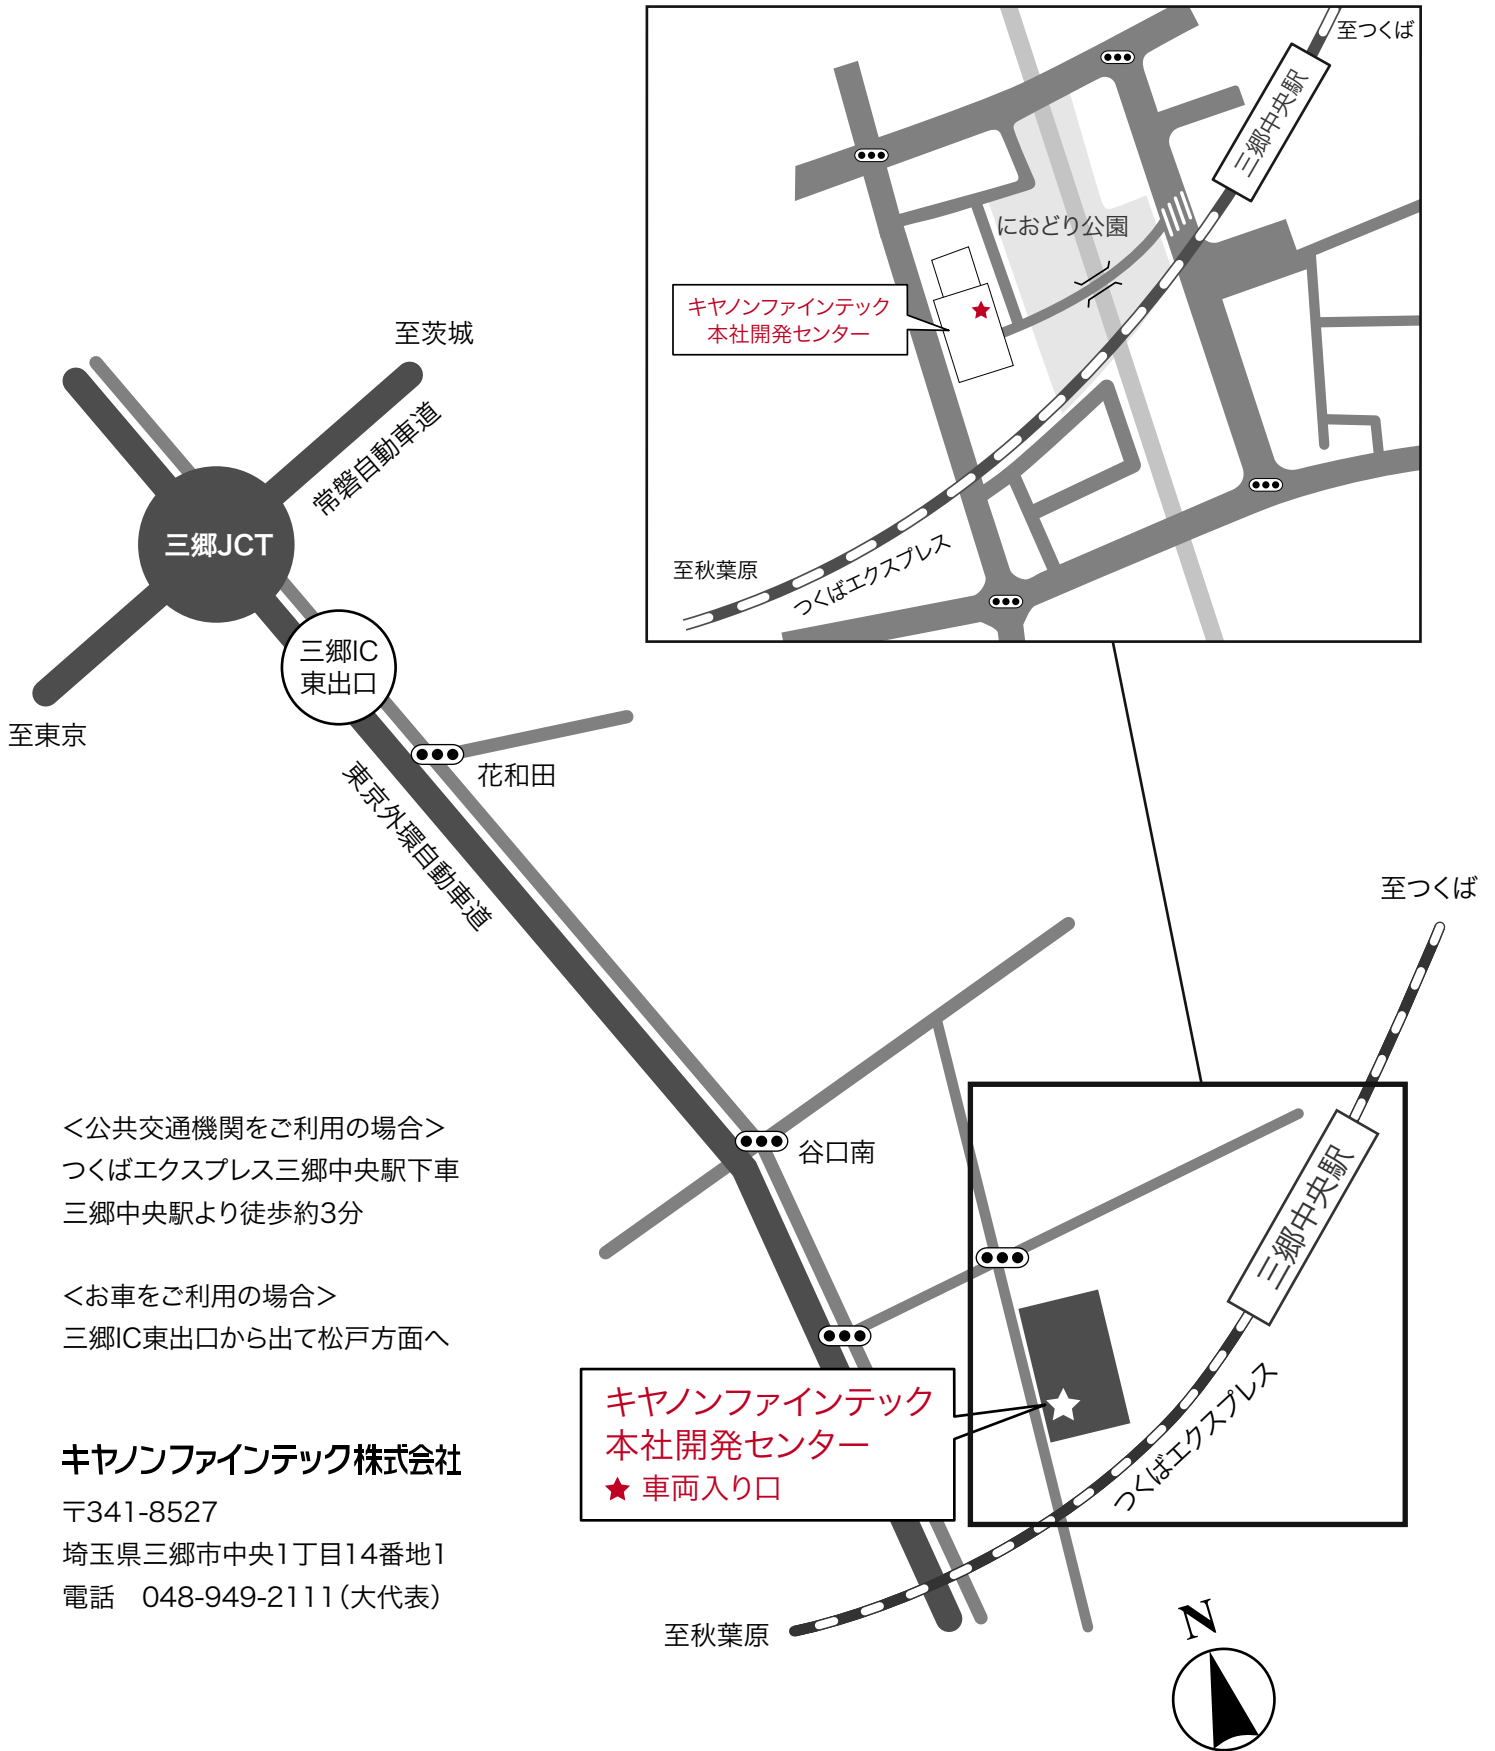

キヤノンファインテック株式会社

<公共交通機関をご利用の場合>
つくばエクスプレス三郷中央駅下車
三郷中央駅より徒歩約3分

<お車をご利用の場合>
三郷IC東出口から出て松戸方面へ

キヤノンファインテック株式会社

〒341-8527

埼玉県三郷市中央1丁目14番地1

電話 048-949-2111(大代表)