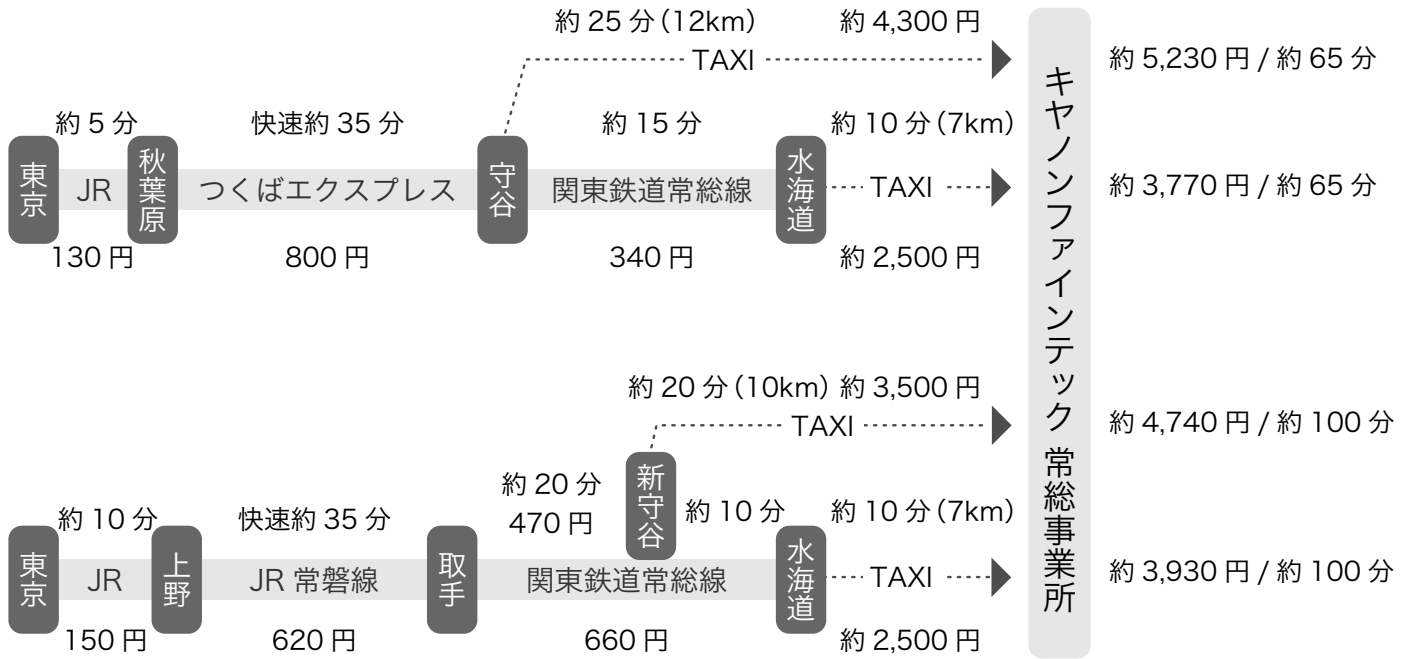

キヤノンファインテック株式会社

諸費用および所要時間

<公共交通機関をご利用の場合>
東京駅から常総事業所への経路

<お車をご利用の場合>
常磐高速道路谷和原インターより15分
(約10km)
※水海道方面出口へ

キヤノンファインテック株式会社

常総事業所

〒303-8503

茨城県常総市坂手町5540-11