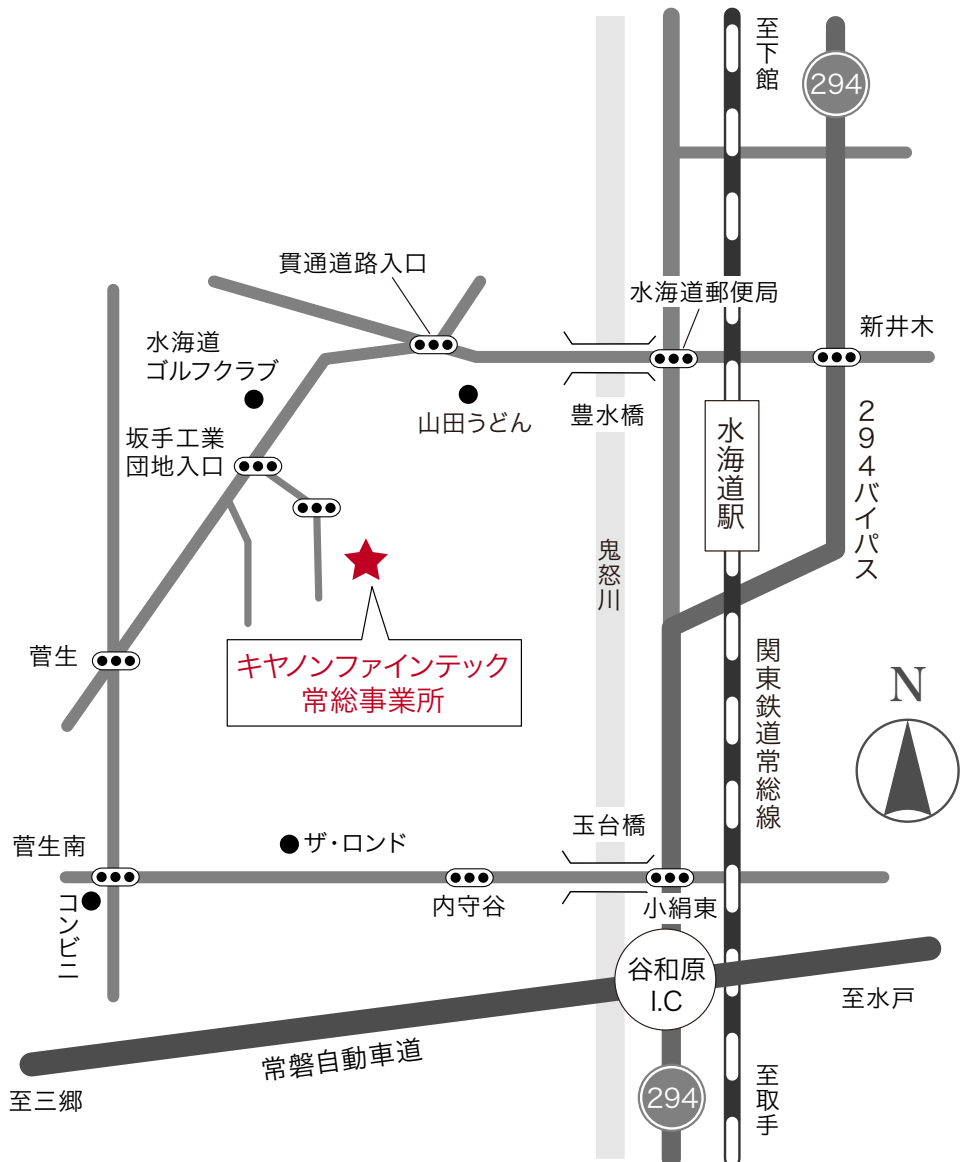

キヤノンファインテック株式会社

諸費用および所要時間

<公共交通機関をご利用の場合>
東京駅から常総事業所への経路

<お車をご利用の場合>
常磐高速道路谷和原インターより15分
(約10km)
※水海道方面出口へ

キヤノンファインテック株式会社

常総事業所

〒303-8503

茨城県常総市坂手町5540-11